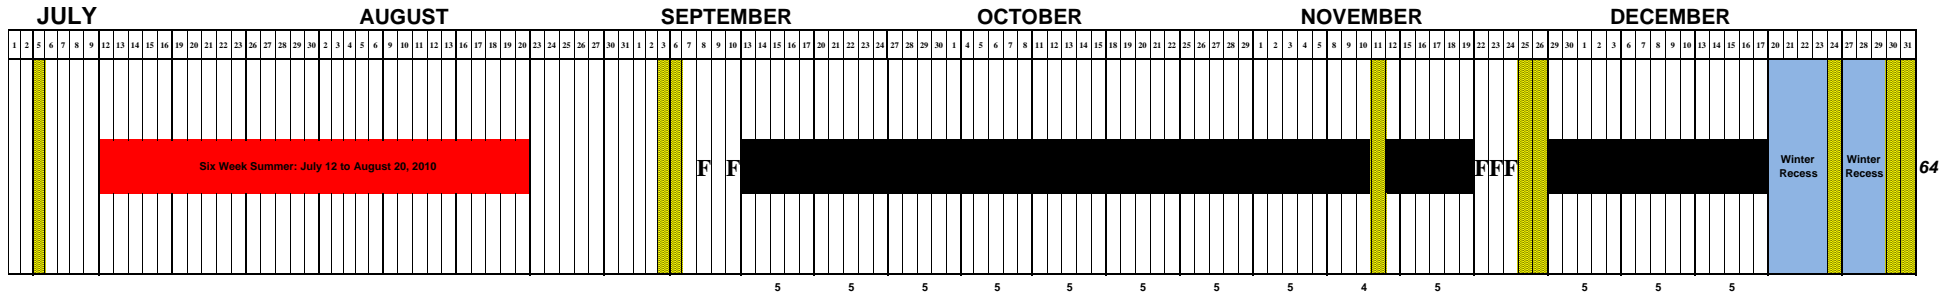

LOS ANGELES UNIFIED SCHOOL DISTRICT DIVISION OF ADULT AND CAREER EDUCATION

C BASIS SINGLE TRACK INSTRUCTIONAL SCHOOL CALENDAR 2010-2011

Holiday
 Instructional Days
 Recess
 Summer
* Spring Semester Begins

approved 04-13-2010

HOLIDAYS

<table border="1" style="width: 100%; border-collapse: collapse;"> <tr><td style="background-color: yellow;">11-11-2010</td><td>Veterans Day</td></tr> <tr><td style="background-color: yellow;">11-25 & 11-26-2010</td><td>Thanksgiving Holiday</td></tr> <tr><td style="background-color: yellow;">12-24-2010</td><td>Christmas Day Holiday</td></tr> </table>	<table border="1" style="width: 100%; border-collapse: collapse;"> <tr><td style="background-color: yellow;">12-30-2010</td><td>Alternate Lincoln's Birthday</td></tr> <tr><td style="background-color: yellow;">12-31-2010</td><td>New Years Day Holiday</td></tr> <tr><td style="background-color: yellow;">01-17-2011</td><td>Dr. Martin L. King, Jr's Birthday Observe</td></tr> </table>	<table border="1" style="width: 100%; border-collapse: collapse;"> <tr><td style="background-color: yellow;">02-21-2011</td><td>President's Day</td></tr> <tr><td style="background-color: yellow;">05-30-2011</td><td>Memorial Day Observed</td></tr> </table>

Important Dates

<u>WINTER/SPRING RECESS</u> <table border="1" style="width: 100%; border-collapse: collapse;"> <tr><td style="background-color: #add8e6;">12-20-2010 thru 01-03-2011</td></tr> <tr><td style="background-color: #add8e6;">04-18-2011 thru 04-22-2011</td></tr> </table>	<u>NON-ASSIGNED, NON-PAID DAYS</u> <table border="0" style="width: 100%;"> <tr> <td>09-07-2010</td> <td>11-27-2010</td> <td>1-1-2011</td> <td>04-01-2011</td> </tr> <tr> <td>09-09-2010</td> <td>12-25-2010</td> <td>1-4 to 1-7(8)-2011</td> <td>4-23-2011</td> </tr> </table>	<table border="0" style="width: 100%;"> <tr> <td>09-13-2010</td> <td>06-24(25)-2011</td> </tr> <tr> <td>First Day of Instruction</td> <td>Last Day of Instruction</td> </tr> <tr> <td>* 02-14-2011</td> <td>Second Semester Begins</td> </tr> </table>

F Furlough Day, No Instruction